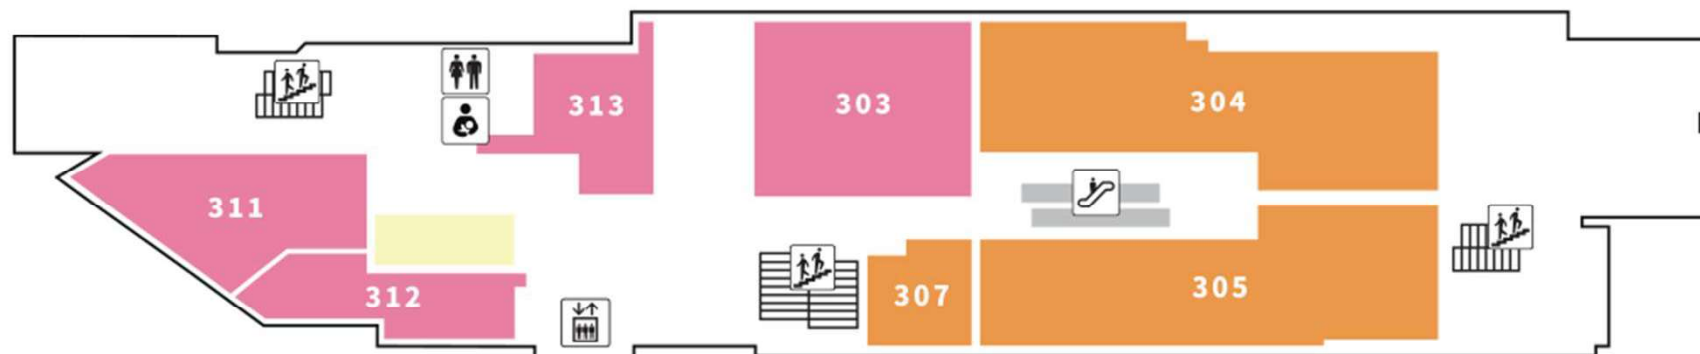

ショッピングタウンあいたい ～ 3階 ～