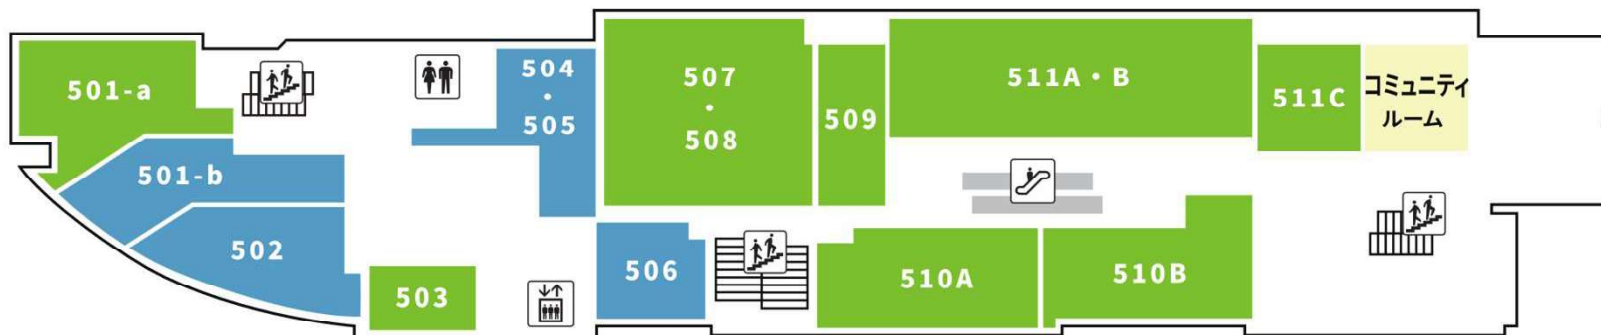

ショッピングタウンあいたい ～ 5階 ～

501-a	七田式	(kidsカルチャー)	506	パーソナルトレーニングジム かたぎり塾	(パーソナルジム)
501-b	コワフェルド エクセル	(美容室)	509	明光義塾	(学習塾)
502	あいたい歯科クリニック	(歯科)	510A	アミティー	(こども英会話学校)
503	佐藤貴美枝 ニットソーイングクラブ	(洋裁教室)	511A・B	河合塾マナビス	(学習塾)
504・505	ウスイホーム	(不動産)	510B	昭和音楽大学付属音楽教室	(音楽教室)
509	ポポラ	(都筑区子育て支援センター)	511C	パソコン市民講座	(パソコン教室)

- マーケット
- サポート
- レストラン
  & カフェ
- カルチャー
  & スクール
- オフィス