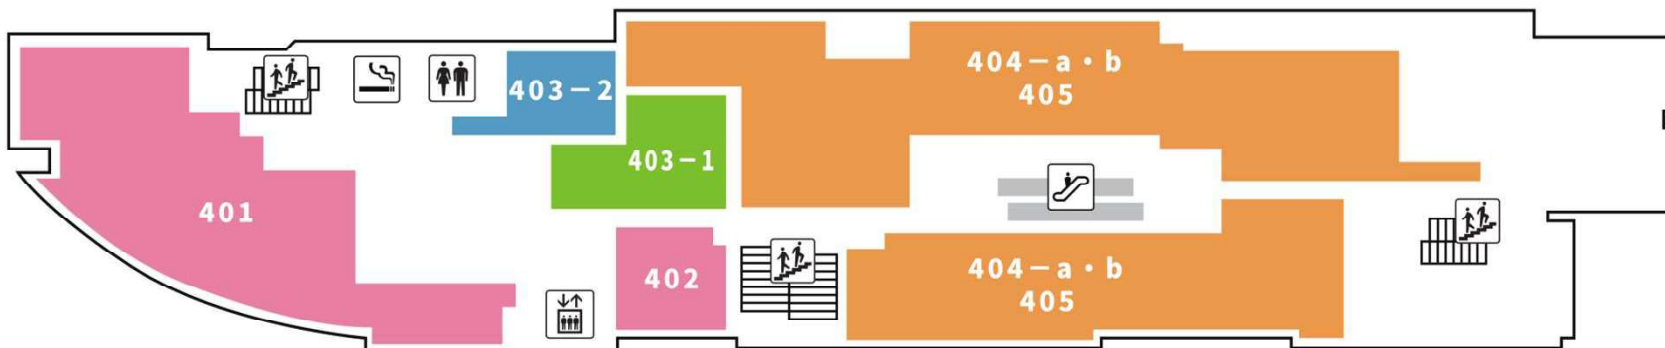

ショッピングタウンあいたい ~ 2階 ~

- マーケット
- ライフサポート
- レストラン & カフェ
- カルチャール & スクールの
- オフィス

306-B ソフトバンク (携帯電話等)	307 ポニークリーニング (クリーニング) 2026年5月開業予定
306-A ファミリーマート (コンビニエンスストア)	201 サブウェイ (サンドイッチ)
305 ママのリフォーム (リフォーム) 2026年5月開業予定	202 ドトールコーヒーショップ (カフェ)
303 いい菜&ゼスト (惣菜・弁当・和菓子)	206 ポンパドウル (ベーカリー)
302 青山フラワーマーケット (フラワーショップ)	205 HAC (ドラッグストア/調剤薬局)
301 ミスタードーナツ (ドーナツ)	207・210 東急ストア (スーパーマーケット)

ショッピングタウンあいたい ～ 3階 ～

- | | | | | | |
|-----|-------------------|----------|-----|---------|------------|
| 311 | しゃぶしゃぶ温野菜 | (しゃぶしゃぶ) | 307 | ビジョンメガネ | (メガネ・補聴器等) |
| 312 | 2026年夏
飲食店開業予定 | | 304 | ユザワヤ | (ホビー・クラフト) |
| 313 | 梅蘭 | (上海料理) | 305 | サカゼン | (ファッション) |
| 303 | 珈琲所 コメダ珈琲店 | (カフェ) | | | |

ショッピングタウンあいたい ~ 4階 ~

- | | | | | | |
|-------|------------|---------|----------------|------|---------|
| 401 | 叙々苑 | (焼肉) | 402 | ゆかりな | (手打ちそば) |
| 403-2 | カラダファクトリー | (整体サロン) | 404-a・b
405 | ダイソー | (生活雑貨) |
| 403-1 | イオン新体操スクール | (新体操教室) | | | |