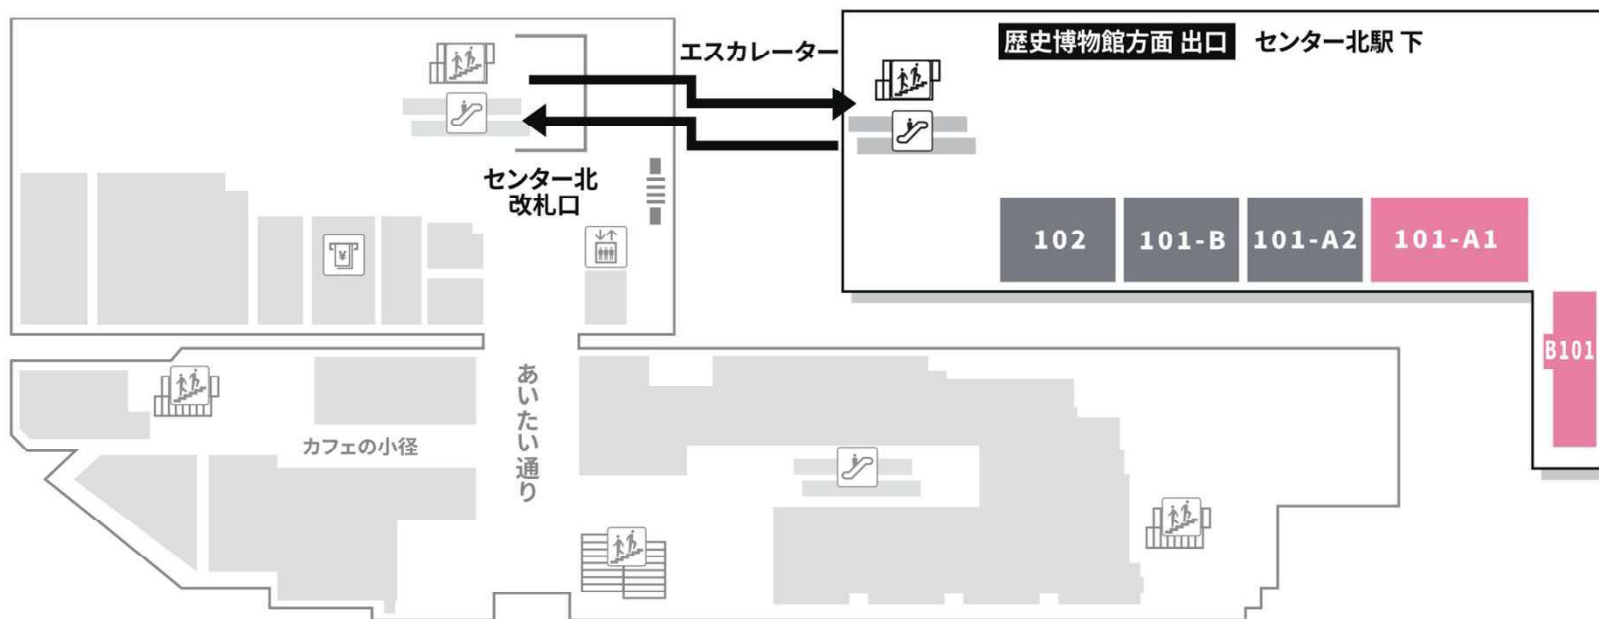

ショッピングタウンあいたい ~ B1階 ~

- | | | | |
|--------|----------------------------|--------|------------------|
| 102 | 横浜都筑ライオンズクラブ (奉仕クラブ) | 101-A1 | 魚民 (プライベートダイニング) |
| 101-B | サードプラネット センター北駅オフィス (オフィス) | B101 | よってこやラーメン (ラーメン) |
| 101-A2 | ピアジョブサポート (障がい者就労支援) | | |

	マーケット		ライフサポート		レストラン&カフェ		カルチャー&スクール		オフィス
--	-------	--	---------	--	-----------	--	------------	--	------

ショッピングタウンあいたい ~ 1階 ~

- | | | | | | |
|---------|-----------------------|---------------------------|-------|----------------------|---------------------------|
| 101A | センター北
循環器・内科クリニック | (クリニック) | 103-A | 空区画 [145.56坪] | 募集業種: クリニック、
サービス、オフィス |
| 101B | センター北
脳と皮膚のクリニック | (クリニック) | 103-B | ローソン | (コンビニ) |
| 101C | そうごう薬局 | (調剤薬局) | 104 | キッズガーデングローバル
スクール | (保育園) |
| 102-a·b | 三井住友信託銀行コン
サルプラザ港北 | (銀行) | 105 | 横浜センター北駅前郵便局 | (郵便局) |
| 102-c | 空区画 [60.92坪] | 募集業種: クリニック、
サービス、オフィス | | | |

ショッピングタウンあいたい ~ 4階 ~

- | | | | | | |
|-------|------------|---------|----------------|------|---------|
| 401 | 叙々苑 | (焼肉) | 402 | ゆかりな | (手打ちそば) |
| 403-2 | カラダファクトリー | (整体サロン) | 404-a・b
405 | ダイソー | (生活雑貨) |
| 403-1 | イオン新体操スクール | (新体操教室) | | | |