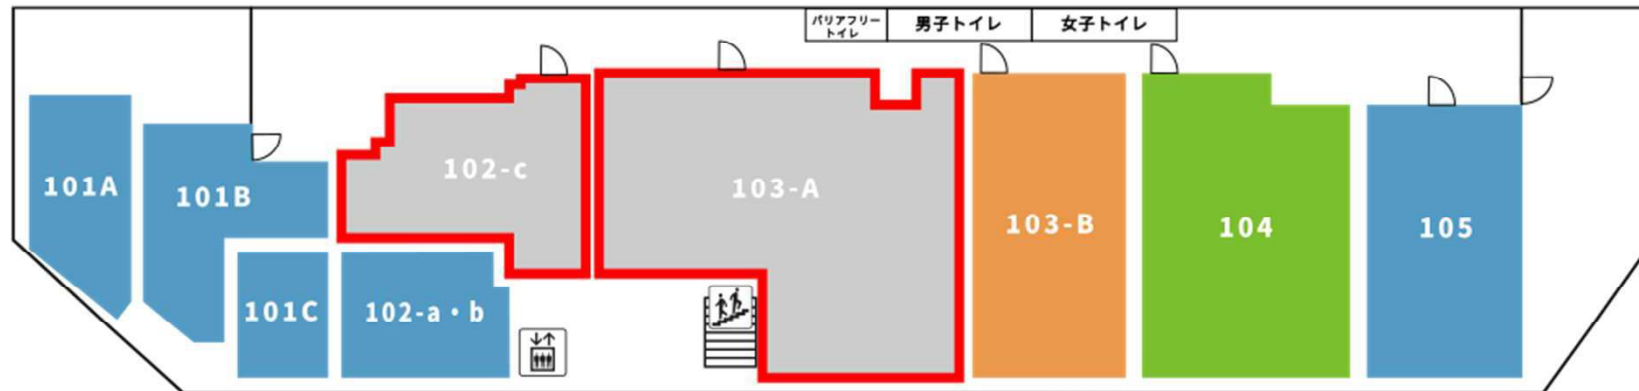

ショッピングタウンあいたい ~ 1階 ~