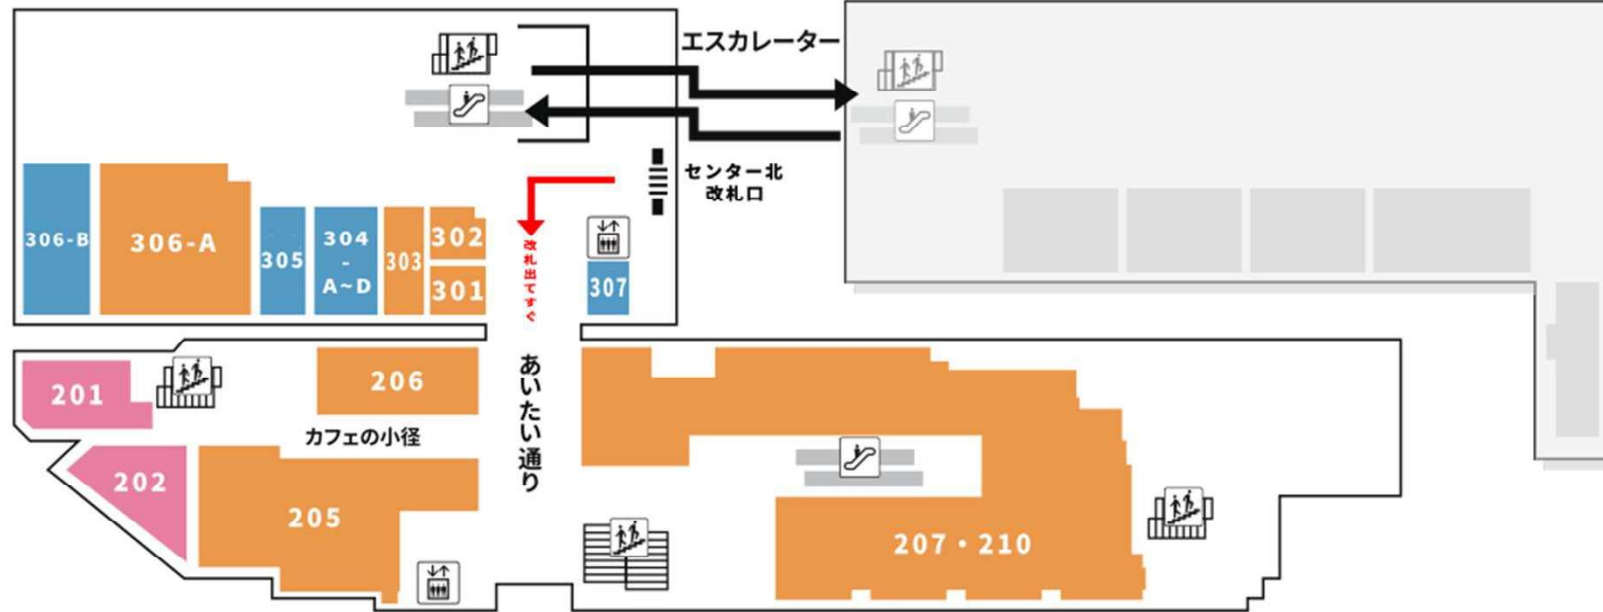

ショッピングタウンあいたい ~ 2階 ~

- マーケット
- ライフサポート
- レストラン & カフェ
- カルチャール & スクールの
- オフィス

306-B ソフトバンク (携帯電話等)	307 ポニークリーニング (クリーニング) 2026年5月開業予定
306-A ファミリーマート (コンビニエンスストア)	201 サブウェイ (サンドイッチ)
305 ママのリフォーム (リフォーム) 2026年5月開業予定	202 ドトールコーヒーショップ (カフェ)
303 いい菜&ゼスト (惣菜・弁当・和菓子)	206 ポンパドウル (ベーカリー)
302 青山フラワーマーケット (フラワーショップ)	205 HAC (ドラッグストア/調剤薬局)
301 ミスタードーナツ (ドーナツ)	207・210 東急ストア (スーパーマーケット)